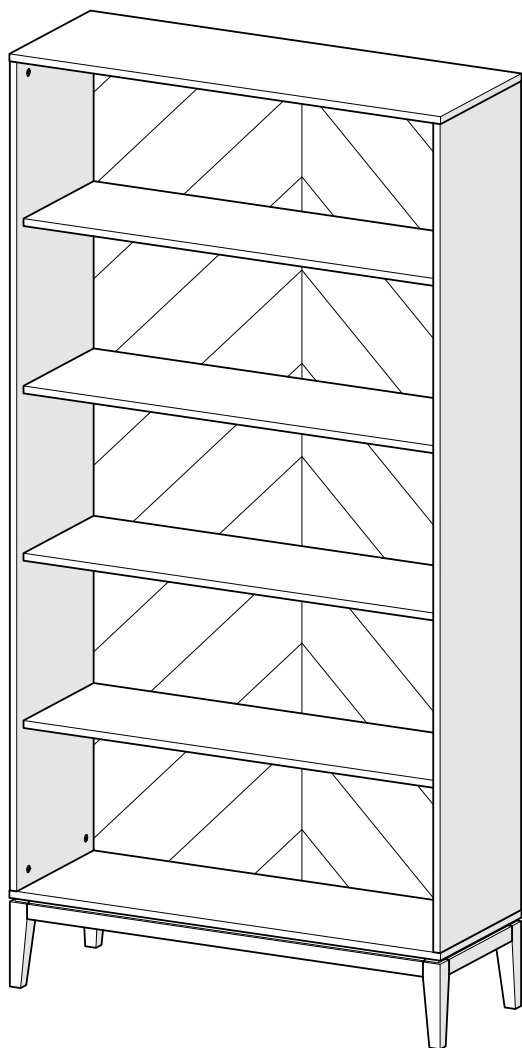

стеллаж большой ellipse™ fjord

1. Инструкции по безопасности

1.1. Пожалуйста, внимательно прочитайте и сохраните данную инструкцию.

1.2. Необходимые детали для крепления к стене поставляются в комплекте. Крепление стеллажа к стене является **обязательным**.
Опрокидывание мебели может травмировать ваших детей.

1.3. Сборку стеллажа рекомендуется выполнять вдвоем.

1.4. Стеллаж должен быть защищен от попадания солнечных лучей, его не следует размещать вблизи отопительных приборов.

1.5. Производитель не несет ответственности за неправильную установку изделия.