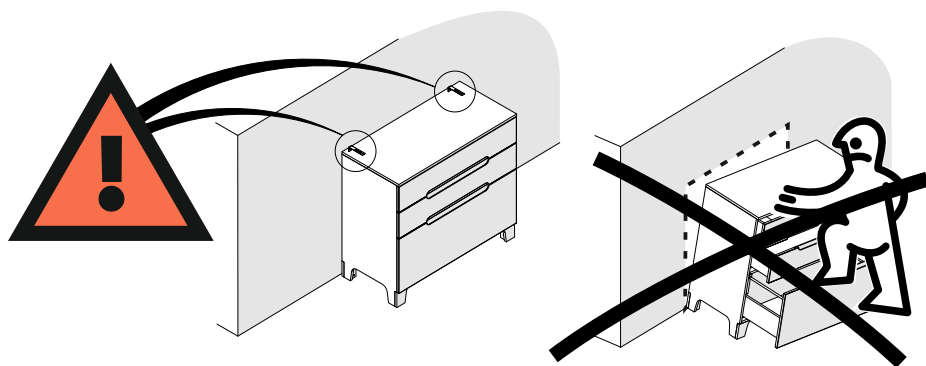

стеллаж большой ellipse™ fjord

1. Инструкции по безопасности

1.1. Пожалуйста, внимательно прочитайте и сохраните данную инструкцию.

1.2. Необходимые детали для крепления к стене поставляются в комплекте. Крепление стеллажа к стене является **обязательным**.
Опрокидывание мебели может травмировать ваших детей.

1.3. Сборку стеллажа рекомендуется выполнять вдвоем.

1.4. Стеллаж должен быть защищен от попадания солнечных лучей, его не следует размещать вблизи отопительных приборов.

1.5. Производитель не несет ответственности за неправильную установку изделия.

1.6. Не используйте стеллаж если он поврежден.

1.7. Не следует использовать стеллаж на неровной поверхности.

1.8. Периодически проверяйте крепежные узлы.

2. Рекомендации по эксплуатации и уходу

2.1. Мебель рекомендуется эксплуатировать в проветриваемом, сухом помещении с температурой воздуха не ниже +10 С и относительной влажности воздуха от 45 до 70%.

2.3. Мебель должна быть защищена от прямого попадания солнечных лучей, не должна размещаться вблизи отопительных приборов.

ВНИМАНИЕ!!!
КРЕПЛЕНИЕ СТЕЛЛАЖА К СТЕНЕ
ЯВЛЯЕТСЯ ОБЯЗАТЕЛЬНЫМ!!!

ВНИМАНИЕ!
Ремни могут отличаться
от изображенных
в данной инструкции